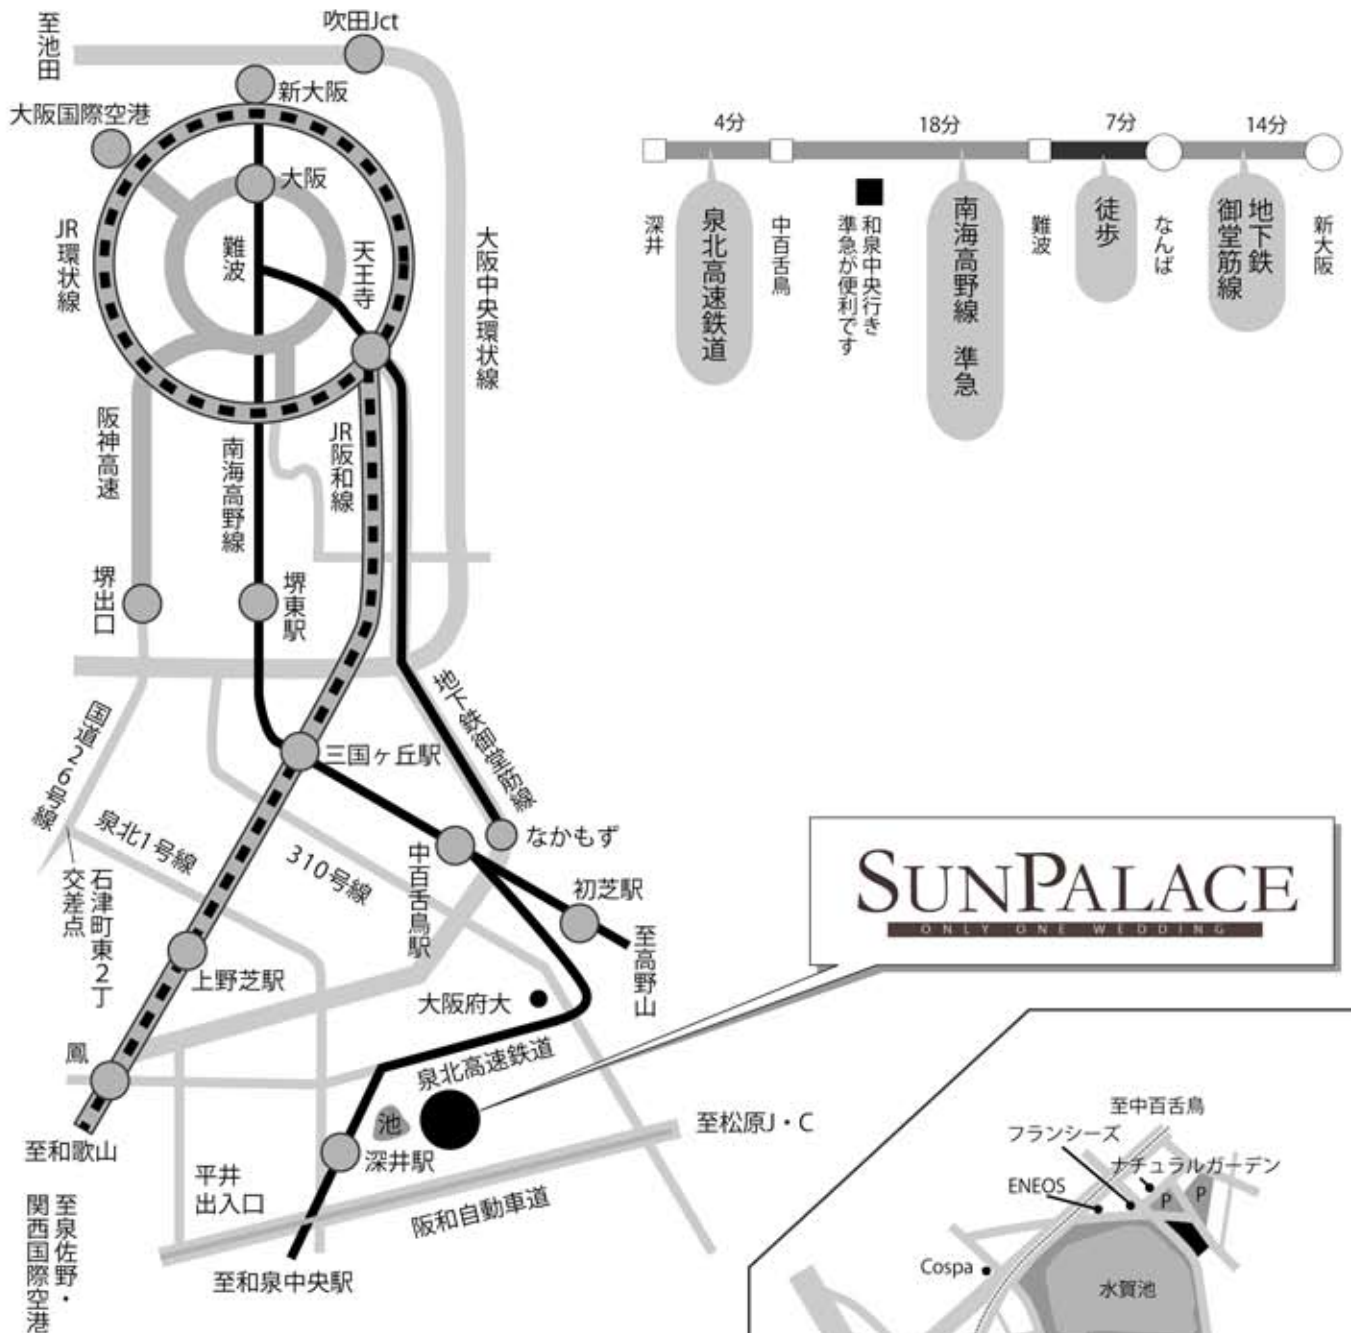

住所：〒599-8237 堺市中区深井水池町3238番地
TEL：072-278-2211

●南海高野線「中百舌鳥駅」から
泉北高速鉄道の乗り換え「深井駅」で下車。
※和泉中央行き準急が便利です。